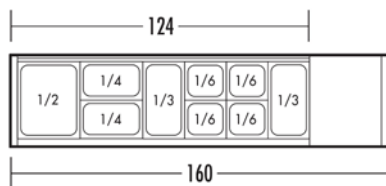

Mach II - 56 Liter