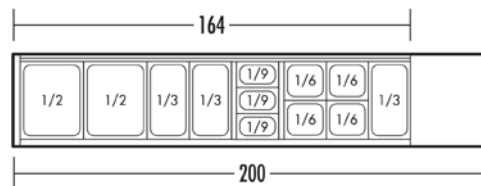

Mach III - 74 Liter

* bei 21°C Raumtemperatur // at an ambient temperature of 21°C