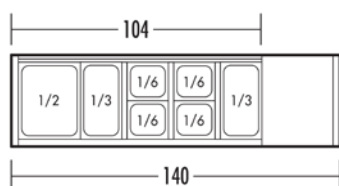

Bestückungsbeispiele // examples for interior

Mach I - 46 Liter