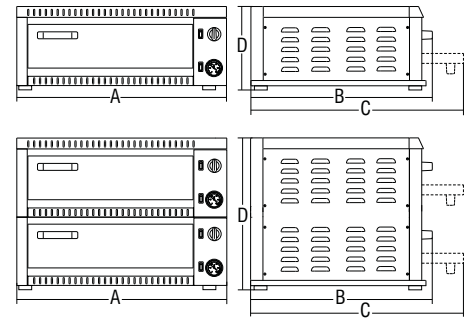

PIZZA

4135 - 4135 D - 5052 D

30400102LF	FORNO PIZZA 4135
30400202LF	FORNO PIZZA 4135 D
30400312LF	FORNO PIZZA 5052 D Y10

	Potenza Power Spannung Puissance	230V 50/60 Hz F+N	115V 60 Hz F+N	400V 50/60 Hz 3F+N	230V 50/60 Hz 3F	Temperatura Temperature Temperatur	Dimensioni interne Internal dimensions Innenmaße Dimensions intérieures	A	B	C	D	Peso netto Net weight Nettogewicht Poids net	Dimensioni imballo Shipping Verpack. abmessungen Dim. emballage	Peso lordo Gross weight Bruttogewicht Poids brut
	watt					°C	mm	mm	mm	mm	mm	Kg	mm	Kg
PIZZA 4135	1600	X				50 ÷ 350	410x360xh80	580	490	550	245	25	720x570x350	27
PIZZA 4135 D	3200	X				50 ÷ 350	410x360xh80	580	490	550	420	37	720x570x600	40
PIZZA 5052 D	6000			X		50 ÷ 450	500x520xh115	745	695	780	490	64	890x800x650	76

X = standard
O = optional

PIZZA

7070 - 8570 - 10570 - 105105

Comandi digitali / Digital controls / Digitale Bedienung / Commandes numériques

30401003ELF	FORNO PIZZA 7070 EL
30401103ELF	FORNO PIZZA 8570 EL
30401203ELF	FORNO PIZZA 10570 EL
30401303ELF	FORNO PIZZA 10570 x 2 EL
30401403ELF	FORNO PIZZA 105105 EL

28010235LF	995 x 855	H 950 mm	PIZZA 7070
28010240LF	995 x 855	H 1150 mm	PIZZA 7070
28010245LF	1195 x 855	H 950 mm	PIZZA 8570
28010250LF	1195 x 855	H 1150 mm	PIZZA 8570
28010255LF	1395 x 855	H 950 mm	PIZZA 10570
28010260LF	1395 x 855	H 1150 mm	PIZZA 10570
	1395 x 1242	H 950 mm	PIZZA 105105
	1395 x 1242	H 1150 mm	PIZZA 105105