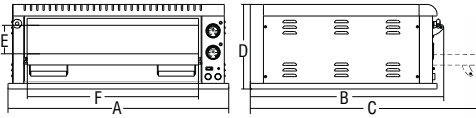

PIZZA

4135 - 4135 D - 5052 D

30400102LF	FORNO PIZZA 4135
30400202LF	FORNO PIZZA 4135 D
30400312LF	FORNO PIZZA 5052 D Y10

	Potenza Power Spannung Puissance	230V 50/60 Hz F+N	115V 60 Hz F+N	400V 50/60 Hz 3F+N	230V 50/60 Hz 3F	Temperatura Temperature Temperatur	Dimensioni interne Internal dimensions Innenmaße Dimensions intérieures	A	B	C	D	Peso netto Net weight Nettogewicht Poids net	Dimensioni imballo Shipping Verpack. abmessungen Dim. emballage	Peso lordo Gross weight Bruttogewicht Poids brut
	watt					°C	mm	mm	mm	mm	mm	Kg	mm	Kg
PIZZA 4135	1600	X				50 ÷ 350	410x360xh80	580	490	550	245	25	720x570x350	27
PIZZA 4135 D	3200	X				50 ÷ 350	410x360xh80	580	490	550	420	37	720x570x600	40
PIZZA 5052 D	6000			X		50 ÷ 450	500x520xh115	745	695	780	490	64	890x800x650	76

X = standard
O = optional

PIZZA

7070 - 8570 - 10570 - 105105

Comandi digitali / Digital controls / Digitale Bedienung / Commandes numériques

30401003ELF	FORNO PIZZA 7070 EL
30401103ELF	FORNO PIZZA 8570 EL
30401203ELF	FORNO PIZZA 10570 EL
30401303ELF	FORNO PIZZA 10570 x 2 EL
30401403ELF	FORNO PIZZA 105105 EL

28010235LF	995 x 855	H 950 mm	PIZZA 7070
28010240LF	995 x 855	H 1150 mm	PIZZA 7070
28010245LF	1195 x 855	H 950 mm	PIZZA 8570
28010250LF	1195 x 855	H 1150 mm	PIZZA 8570
28010255LF	1395 x 855	H 950 mm	PIZZA 10570
28010260LF	1395 x 855	H 1150 mm	PIZZA 10570
	1395 x 1242	H 950 mm	PIZZA 105105
	1395 x 1242	H 1150 mm	PIZZA 105105