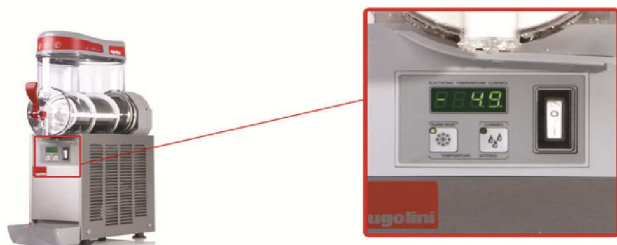

Mod. MINI with electronic temperature control - ETC

Mod. MINI 1 ETC inox.....
Mod. MINI 2 ETC inox.....
Mod. MINI 3 ETC inox.....

VALIDITY: 31st DECEMBER 2016